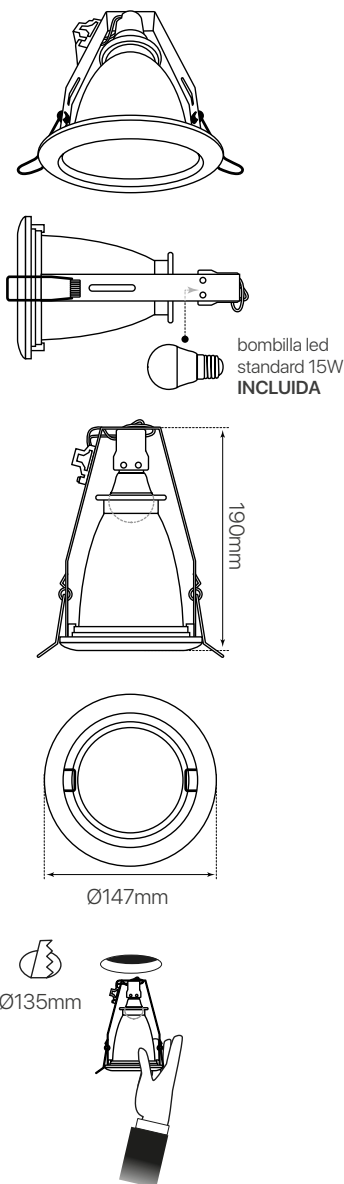

tube
ficha técnica
datasheet

ref.4790150

Nombre / Name	Tube
Referencia / Reference	4790150
Materiales / Materials	Aluminio + cristal / Aluminum + glass
Difusor / Diffuser	Cristal / Glass
Potencia / Power	15W
Temperatura de color / Color temperature	Disponibles/available: 2700K • 4000K • 6000K
Flujo luminoso / Luminous flux	1300 ~ 1350 lm
Dimable / Dimmable	Opcional
Ángulo de apertura / Beam angle	40°
Ángulo de inclinación / Inclination angle	-
IP	IP20
IK	-
F.P	-
UGR	-
IRC	-
Lampara / Lamp	Standard LED 15W
Base	E27
Vida media (duración) / Average life	+30.000 h
Clase energética / Energy class	-
Aislamiento eléctrico / Electrical isolation	-
Colores / Colors	Niquel mate / Nickel matte
Medida exterior / Product size	Ø147mm x 190mm
Medidas de corte / Cutting measurements	Ø135 mm
Protección contra Sobretensiones / surge protection	-
Input	AC 180 ~ 240V
Output	-
Frecuencia / Frequency	50 / 60Hz
Peso / Weight	0,38 kg
Certificados / Certificates	CE & RoHS
Garantía / Warranty	2 años